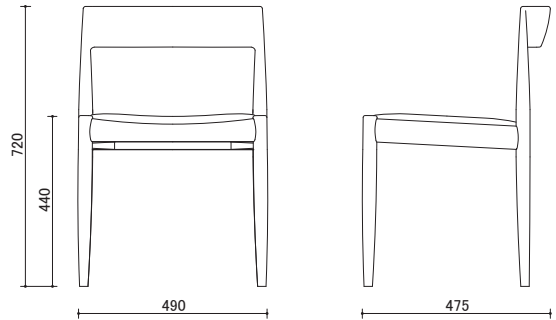

# UNI-Senior / #4110

Designed by Kai Kristiansen

size W490 × D475 × H720 (SH440) mm

デンマークのデザイナー、カイ・クリスチャンセンのデザイン。背もたれと座面のカーブが、体をやさしく受けとめる。ゆるやかな曲線で構成されたシンプルなフォルムは、さまざまなインテリアデザインと調和が図りやすい。

希望小売価格(税込)

張り地	材種	ブナ	E・アッシュ	レッド・オーク	ケヤキ	B・チェリー	ナラ	ウォールナット
A ランク		¥61,820	¥67,100	¥66,880	¥67,540	¥69,080	¥77,660	¥77,660
B ランク		¥62,480	¥67,760	¥67,540	¥67,980	¥69,520	¥78,100	¥78,100
C ランク		¥63,360	¥68,860	¥68,640	¥69,080	¥70,620	¥79,200	¥79,200
D ランク		¥65,780	¥71,280	¥71,060	¥71,500	¥73,040	¥81,620	¥81,620
E ランク		¥67,100	¥72,380	¥72,160	¥72,820	¥74,140	¥82,720	¥82,720
F ランク		¥68,200	¥73,700	¥73,480	¥73,920	¥75,460	¥84,040	¥84,040
G ランク		¥77,440	¥82,720	¥82,500	¥83,160	¥84,700	¥93,280	¥93,280
L-1		¥69,300	¥74,580	¥74,360	¥74,800	¥76,340	¥84,920	¥84,920
L-2		¥71,720	¥77,000	¥76,780	¥77,440	¥78,760	¥87,340	¥87,340
L-3		¥74,140	¥79,420	¥79,200	¥79,860	¥81,400	¥89,980	¥89,980
L-4		¥76,560	¥81,840	¥81,620	¥82,280	¥83,820	¥92,400	¥92,400
L-5		¥88,880	¥94,160	¥93,940	¥94,380	¥95,920	¥104,500	¥104,500